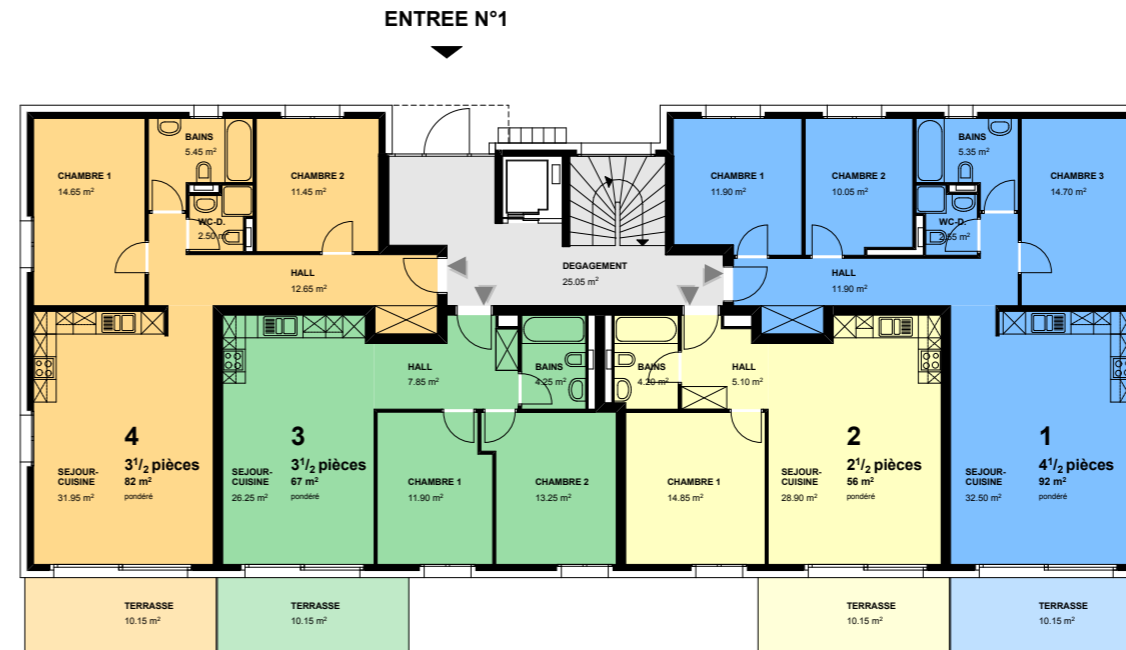

4600

CLOS DU VERGER 2-4-6 / 1-3-5

MOUDON

CLOS DU VERGER 1

SOUS-SOL / REZ-DE-CHAUSSEE

Echelle	1/200	Date	15.09.2012
Dessin	phs	Modifié	06.12.2012

Retraites Populaires - Caroline 9 - CP 288 - 1001 Lausanne
Tél. 021 348 21 11 - Fax 021 348 21 69 - www.retraitespopulaires.ch

SOUS-SOL 1:200

sous réserve de modifications

REZ-DE-CHAUSSEE 1:200

0 2 m 10 m

4600

CLOS DU VERGER 2-4-6 / 1-3-5

MOUDON

CLOS DU VERGER 1

ETAGE 1 / ETAGE 2

Echelle	1/200	Date	15.09.2012
Dessin	phs	Modifié	

Retraites Populaires - Caroline 9 - CP 288 - 1001 Lausanne
Tél. 021 348 21 11 - Fax 021 348 21 69 - www.retraitespopulaires.ch

ETAGE 1 1:200

ETAGE 2 1:200

sous réserve de modifications

0 2 m 10 m

4600

CLOS DU VERGER 2-4-6 / 1-3-5

MOUDON

CLOS DU VERGER 1

ETAGE 3 / COMBLES