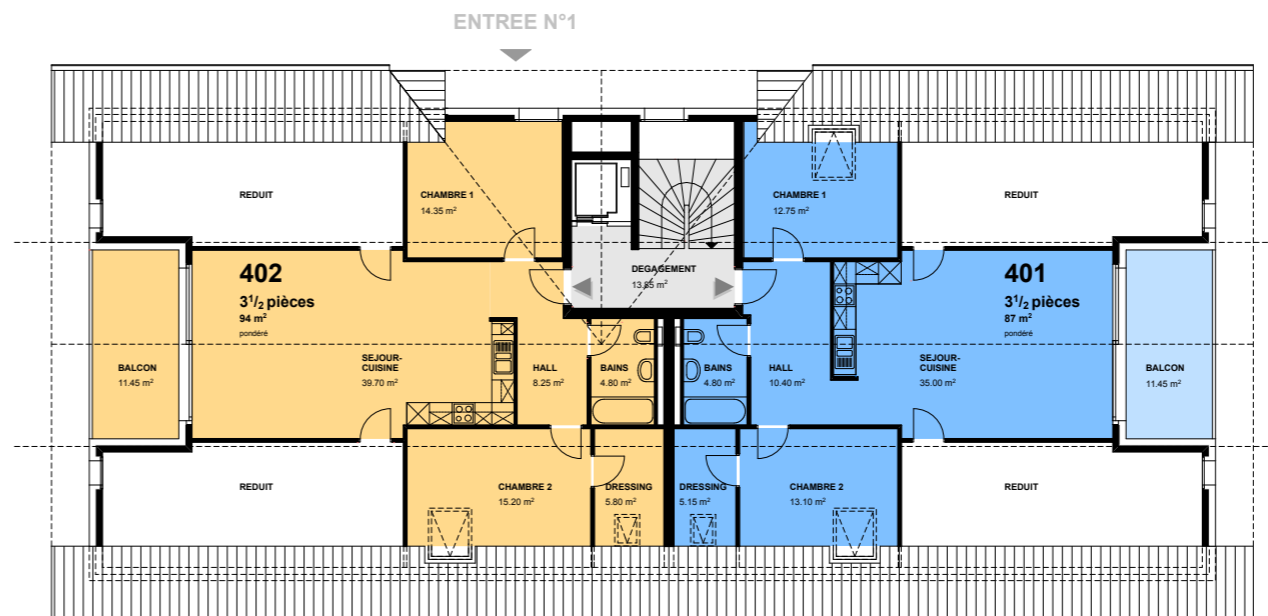

SOUS-SOL 1:200

sous réserve de modifications

REZ-DE-CHAUSSEE 1:200

0 2 m 10 m

4600

CLOS DU VERGER 2-4-6 / 1-3-5

MOUDON

CLOS DU VERGER 1

ETAGE 2 1:200

sous réserve de modifications

0 2 m 10 m

4600

CLOS DU VERGER 2-4-6 / 1-3-5

MOUDON

CLOS DU VERGER 1

ETAGE 3 / COMBLES

Echelle	1/200	Date	15.09.2012
Dessin	phs	Modifié	

Retraites Populaires - Caroline 9 - CP 288 - 1001 Lausanne
Tél. 021 348 21 11 - Fax 021 348 21 69 - www.retraitespopulaires.ch

ETAGE 3 1:200

COMBLES 1:200