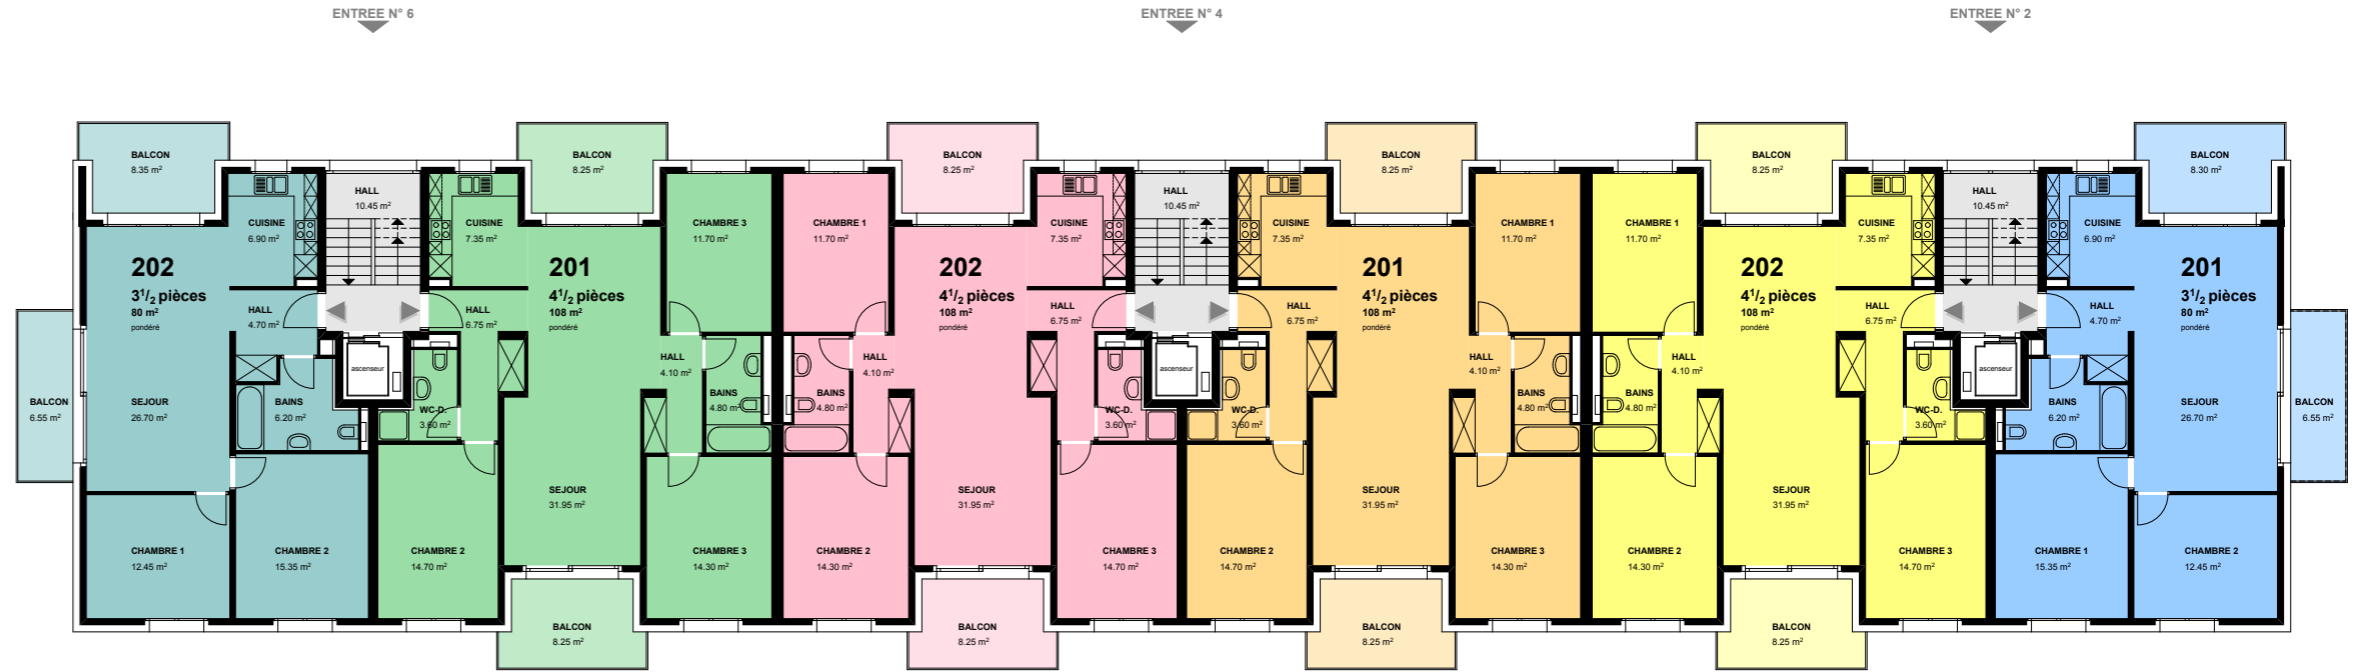

sous réserve de modifications

SOUS-SOL 1:200

REZ-DE-CHAUSSEE INFERIEUR 1:200

0 2 m 10 m

4600

CLOS DU VERGER 2-4-6 / 1-3-5

MOUDON

CLOS DU VERGER 2-4-6

CLOS DU VERGER 2-4-6 / 1-3-5

MOUDON

CLOS DU VERGER 2-4-6

ETAGE 2 / COMBLES

Echelle	1/200	Date	15.09.2012
Dessin	phs	Modifié	

Retraites Populaires - Caroline 9 - CP 288 - 1001 Lausanne
Tél. 021 348 21 11 - Fax 021 348 21 69 - www.retraitespopulaires.ch

ETAGE 2 1:200

sous réserve de modifications

ETAGE 3 1:200

0 2 m

10 m