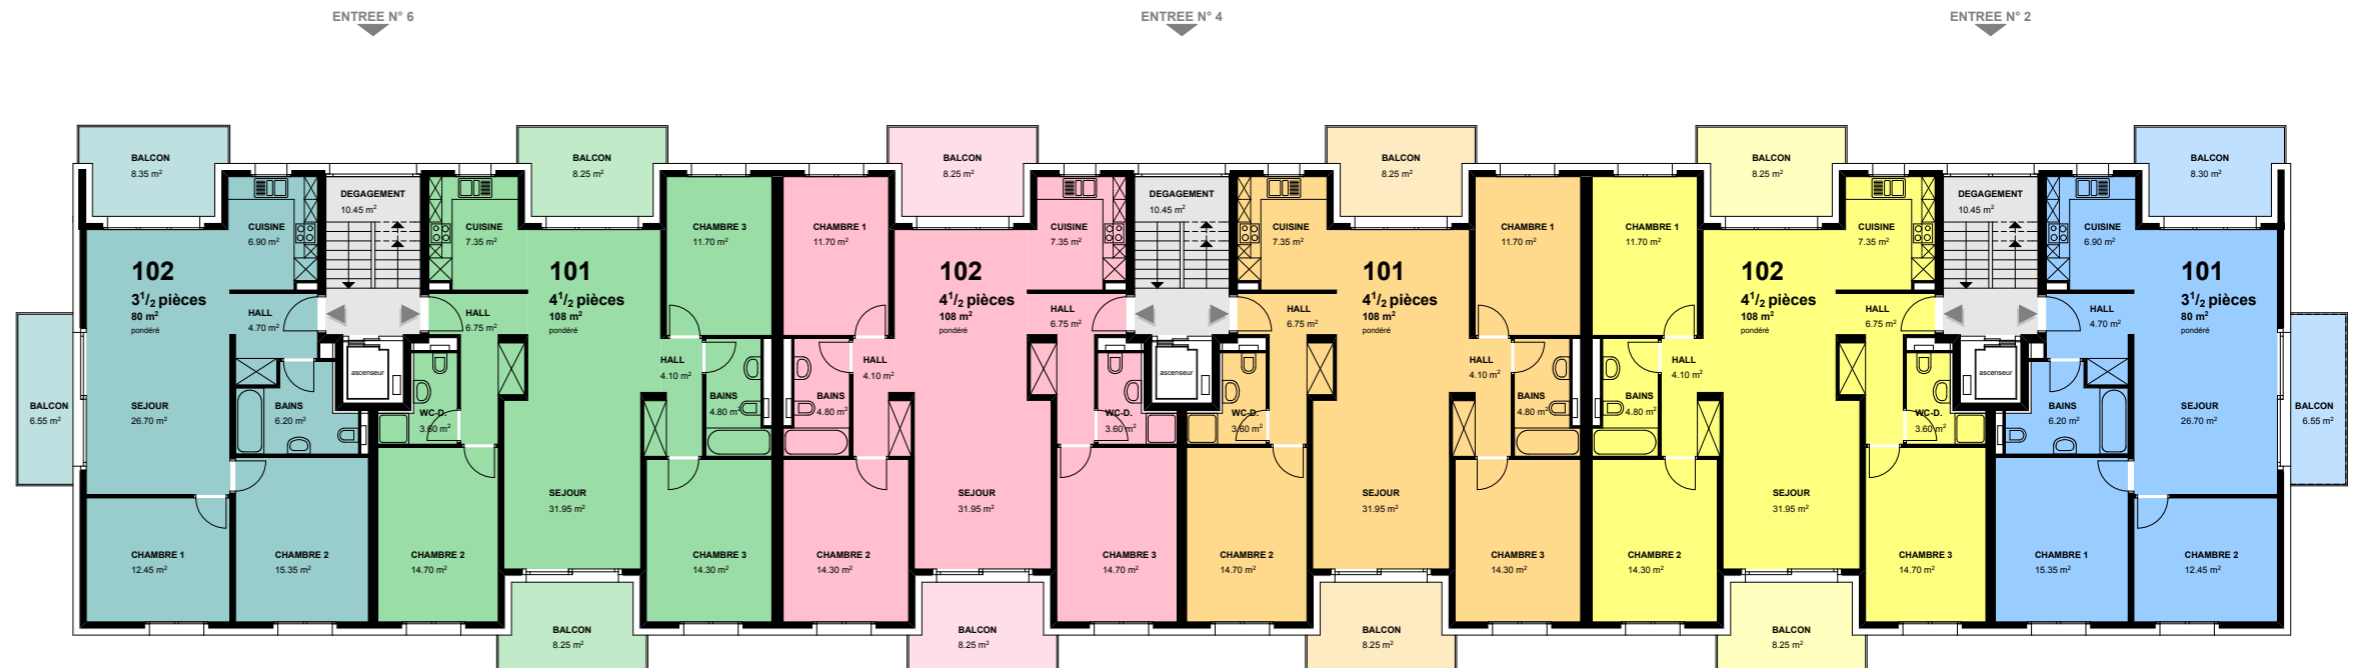

sous réserve de modifications

SOUS-SOL 1:200

REZ-DE-CHAUSSEE INFERIEUR 1:200

0 2 m 10 m

4600

CLOS DU VERGER 2-4-6 / 1-3-5

MOUDON

CLOS DU VERGER 2-4-6

REZ SUPERIEUR / ETAGE 1

Echelle	1/200	Date	15.09.2012
Dessin	phs	Modifié	

REZ-DE-CHAUSSEE SUPERIEUR 1:200

sous réserve de modifications

ETAGE 1 1:200

0 2 m

10 m

4600

CLOS DU VERGER 2-4-6 / 1-3-5

MOUDON

CLOS DU VERGER 2-4-6

ETAGE 2 / COMBLES

Echelle	1/200	Date	15.09.2012
Dessin	phs	Modifié	

Retraites Populaires - Caroline 9 - CP 288 - 1001 Lausanne
Tél. 021 348 21 11 - Fax 021 348 21 69 - www.retraitespopulaires.ch

ETAGE 2 1:200

sous réserve de modifications

ETAGE 3 1:200

0 2 m

10 m