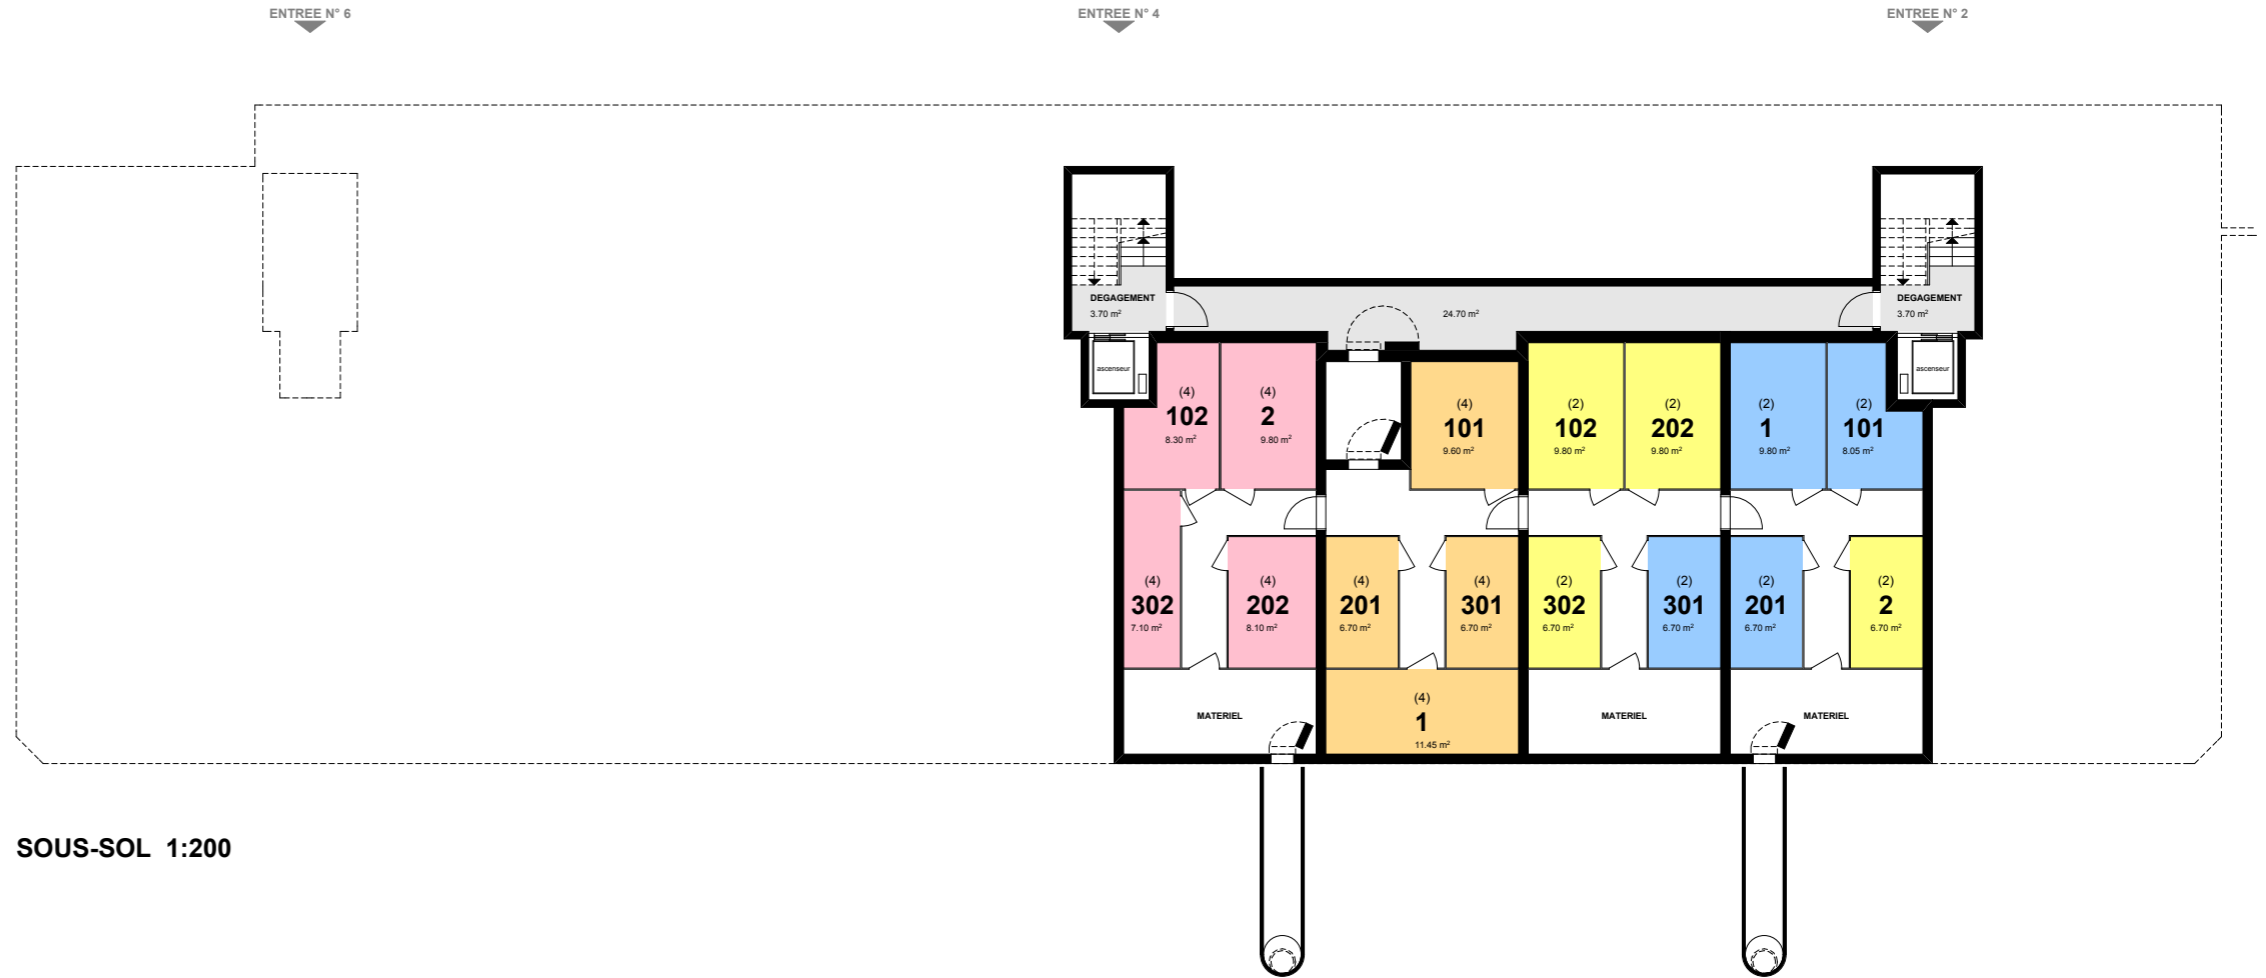

4600

**CLOS DU VERGER 2-4-6 / 1-3-5
MOUDON**

**CLOS DU VERGER 2-4-6
SOUS-SOL / REZ INFERIEUR**

Echelle	1/200	Date	15.09.2012
Dessin	phs	Modifié	18.01.2013

Retraites Populaires - Caroline 9 - CP 288 - 1001 Lausanne
Tél. 021 348 21 11 - Fax 021 348 21 69 - www.retraitespopulaires.ch

sous réserve de modifications

SOUS-SOL 1:200

REZ-DE-CHAUSSEE INFERIEUR 1:200

0 2 m 10 m

4600

CLOS DU VERGER 2-4-6 / 1-3-5

MOUDON

CLOS DU VERGER 2-4-6

REZ SUPERIEUR / ETAGE 1

Echelle	1/200	Date	15.09.2012
Dessin	phs	Modifié	

REZ-DE-CHAUSSEE SUPERIEUR 1:200

sous réserve de modifications

ETAGE 1 1:200

0 2 m

10 m

4600

ETAGE 2 1:200

sous réserve de modifications

ETAGE 3 1:200

0 2 m

10 m