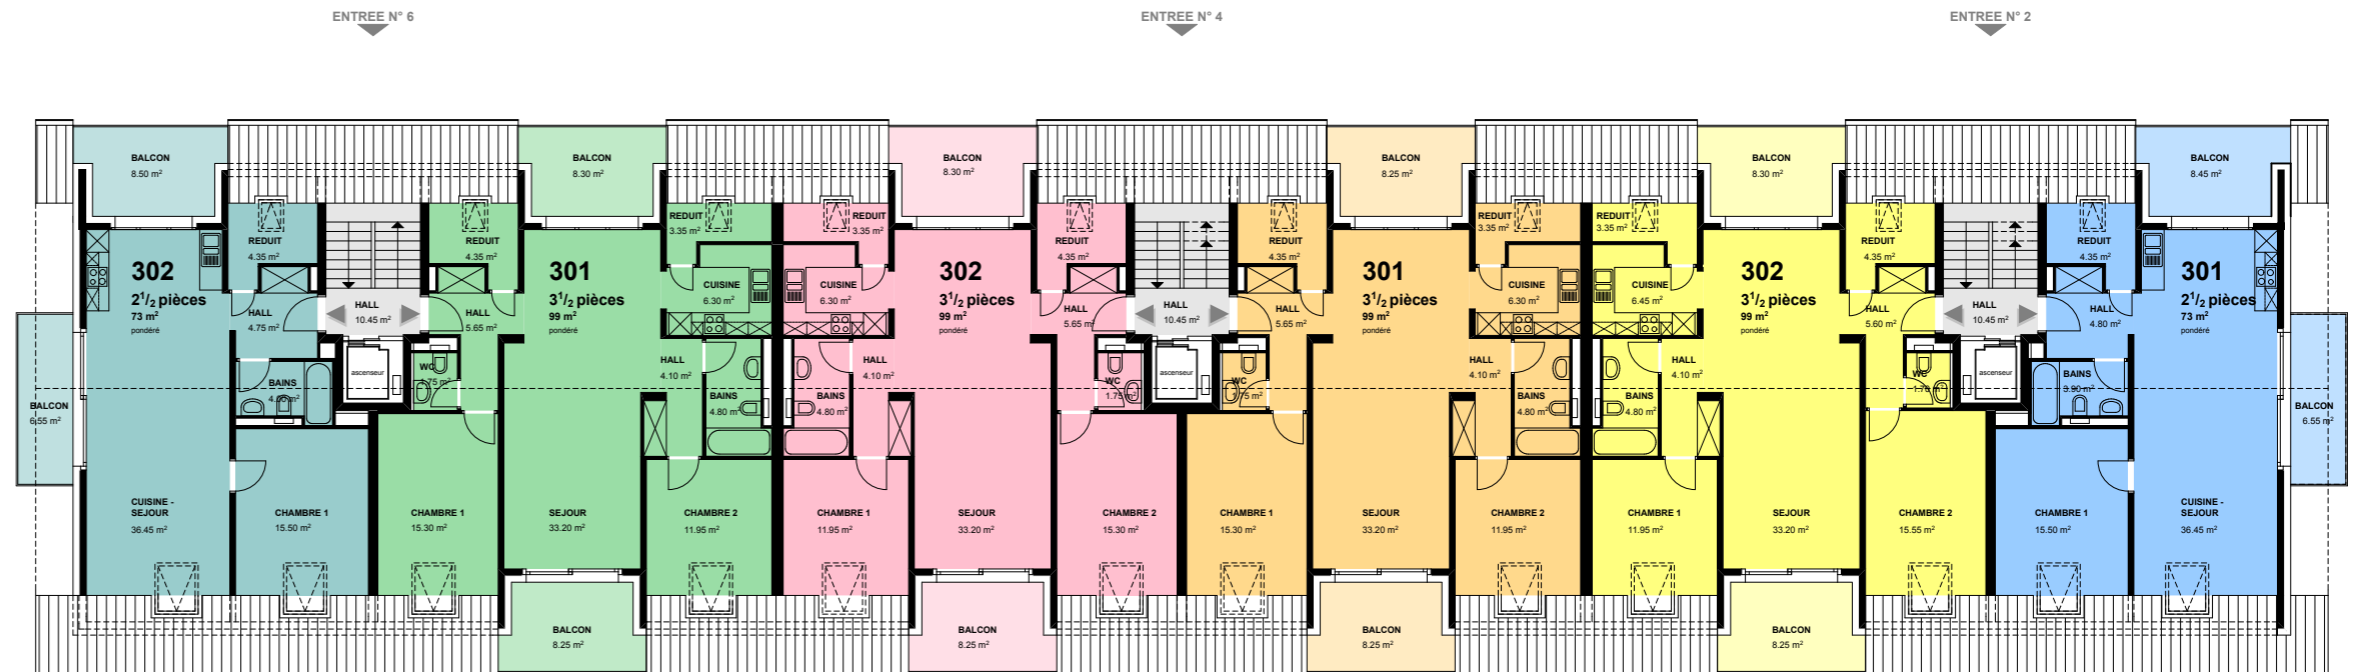

sous réserve de modifications

SOUS-SOL 1:200

REZ-DE-CHAUSSEE INFERIEUR 1:200

0 2 m 10 m

4600

CLOS DU VERGER 2-4-6 / 1-3-5

MOUDON

CLOS DU VERGER 2-4-6

CLOS DU VERGER 2-4-6 / 1-3-5

MOUDON

CLOS DU VERGER 2-4-6

ETAGE 2 / COMBLES

Echelle	1/200	Date	15.09.2012
Dessin	phs	Modifié	

Retraites Populaires - Caroline 9 - CP 288 - 1001 Lausanne
Tél. 021 348 21 11 - Fax 021 348 21 69 - www.retraitespopulaires.ch

ETAGE 2 1:200

sous réserve de modifications

ETAGE 3 1:200

0 2 m

10 m