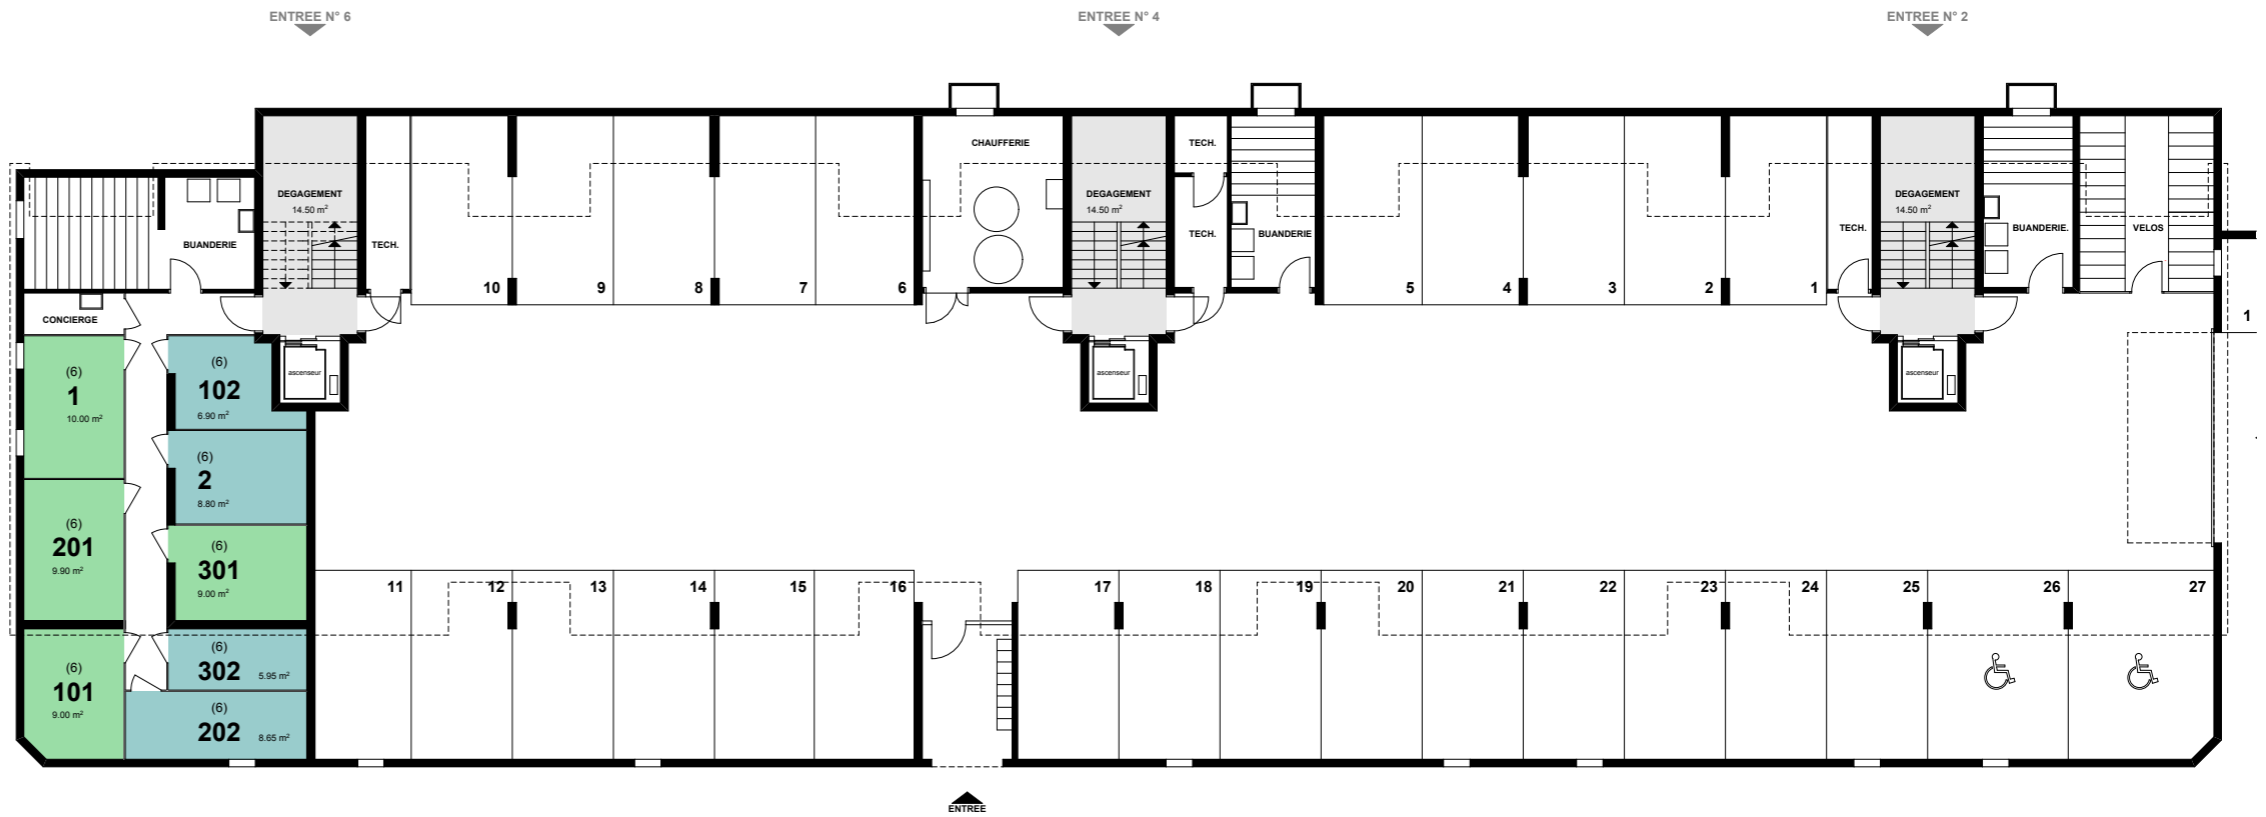

4600

**CLOS DU VERGER 2-4-6 / 1-3-5
MOUDON**

**CLOS DU VERGER 2-4-6
SOUS-SOL / REZ INFERIEUR**

Echelle	1/200	Date	15.09.2012
Dessin	phs	Modifié	18.01.2013

Retraites Populaires - Caroline 9 - CP 288 - 1001 Lausanne
Tél. 021 348 21 11 - Fax 021 348 21 69 - www.retraitespopulaires.ch

sous réserve de modifications

SOUS-SOL 1:200

REZ-DE-CHAUSSEE INFERIEUR 1:200

0 2 m 10 m

4600

CLOS DU VERGER 2-4-6 / 1-3-5

MOUDON

CLOS DU VERGER 2-4-6

REZ SUPERIEUR / ETAGE 1

Echelle	1/200	Date	15.09.2012
Dessin	phs	Modifié	

REZ-DE-CHAUSSEE SUPERIEUR 1:200

sous réserve de modifications

ETAGE 1 1:200

0 2 m

10 m

4600

ETAGE 2 1:200

sous réserve de modifications

ETAGE 3 1:200

0 2 m

10 m