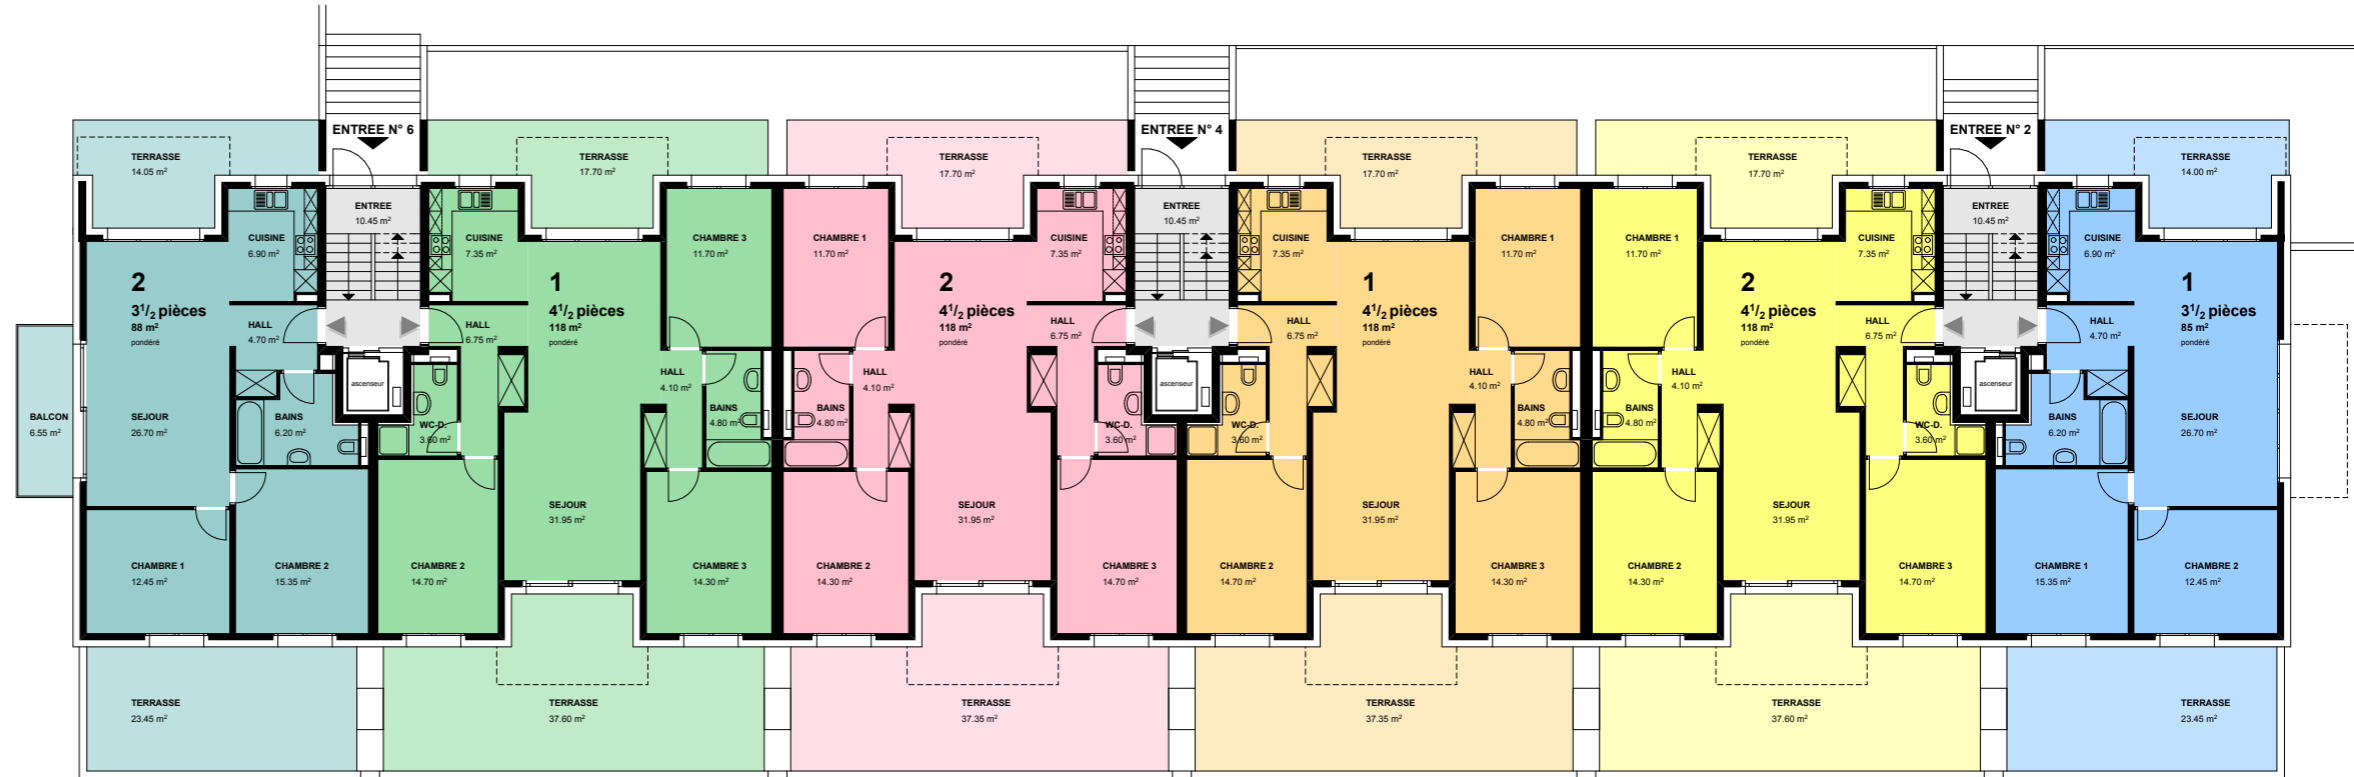

4600

**CLOS DU VERGER 2-4-6 / 1-3-5
MOUDON**

**CLOS DU VERGER 2-4-6
SOUS-SOL / REZ INFERIEUR**

Echelle	1/200	Date	15.09.2012
Dessin	phs	Modifié	18.01.2013

Retraites Populaires - Caroline 9 - CP 288 - 1001 Lausanne
Tél. 021 348 21 11 - Fax 021 348 21 69 - www.retraitespopulaires.ch

sous réserve de modifications

SOUS-SOL 1:200

REZ-DE-CHAUSSEE INFERIEUR 1:200

0 2 m 10 m

4600

CLOS DU VERGER 2-4-6 / 1-3-5

MOUDON

CLOS DU VERGER 2-4-6

REZ SUPERIEUR / ETAGE 1

Echelle	1/200	Date	15.09.2012
Dessin	phs	Modifié	

REZ-DE-CHAUSSEE SUPERIEUR 1:200

sous réserve de modifications

ETAGE 1 1:200

0 2 m

10 m

4600

ETAGE 2 1:200

sous réserve de modifications

ETAGE 3 1:200

0 2 m

10 m