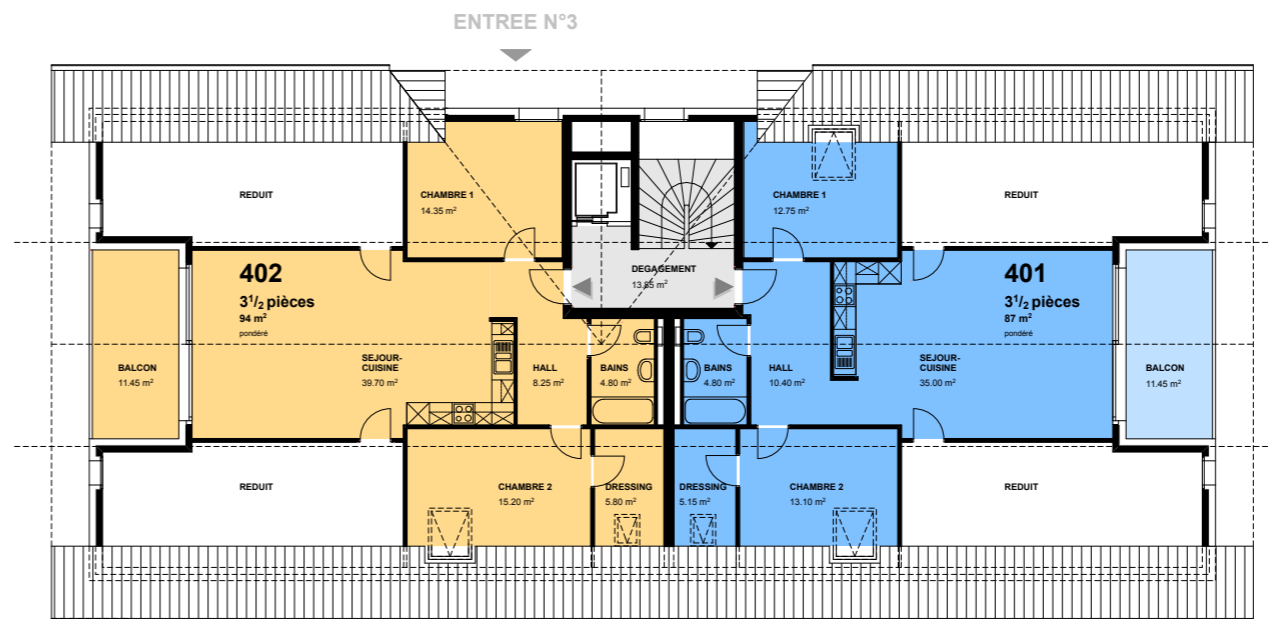

COMBLES 1:200

sous réserve de modifications

0 2 m 10 m