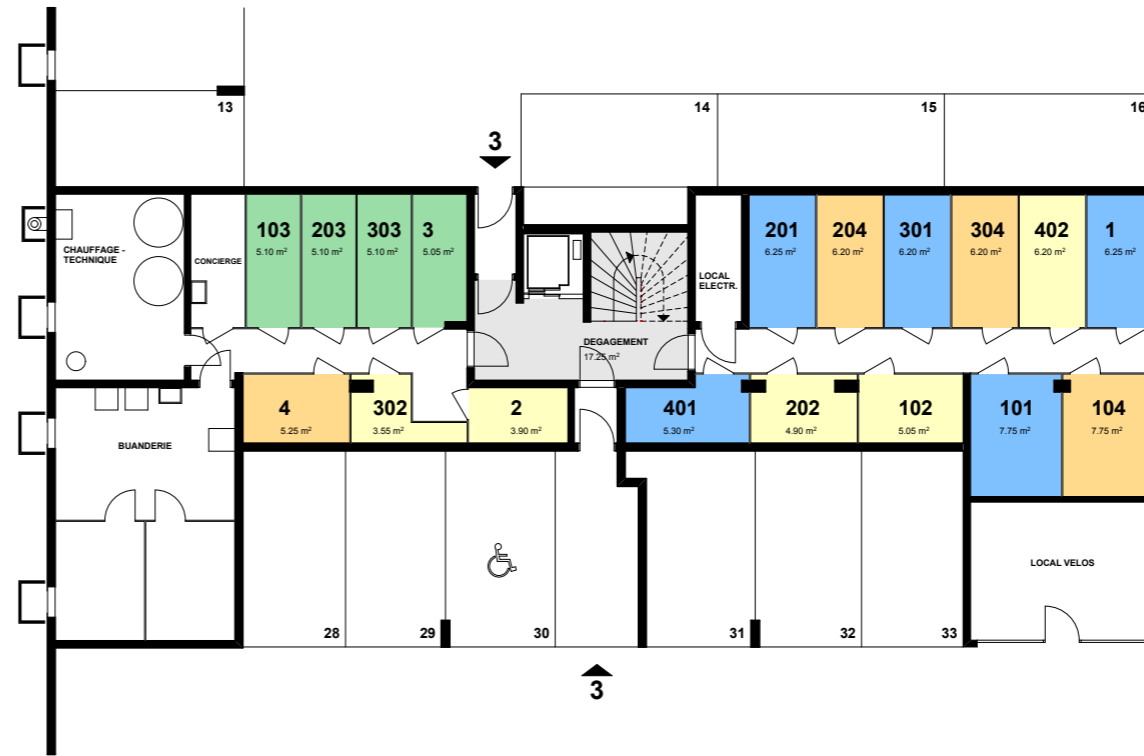

4600

CLOS DU VERGER 2-4-6 / 1-3-5

MOUDON

CLOS DU VERGER 3

SOUS-SOL / REZ-DE-CHAUSSEE

Echelle	1/200	Date	15.09.2012
Dessin	phs	Modifié	06.12.2012

Retraites Populaires - Caroline 9 - CP 288 - 1001 Lausanne
Tél. 021 348 21 11 - Fax 021 348 21 69 - www.retraitespopulaires.ch

SOUS-SOL 1:200

sous réserve de modifications

ENTREE N°3

REZ-DE-CHAUSSEE 1:200

0 2 m 10 m

4600

CLOS DU VERGER 2-4-6 / 1-3-5

MOUDON

CLOS DU VERGER 3

ETAGE 1 / ETAGE 2

Echelle	1/200	Date	15.09.2012
Dessin	phs	Modifié	

Retraites Populaires - Caroline 9 - CP 288 - 1001 Lausanne
Tél. 021 348 21 11 - Fax 021 348 21 69 - www.retraitespopulaires.ch

ETAGE 1 1:200

ETAGE 2 1:200

sous réserve de modifications

0 2 m 10 m

4600

CLOS DU VERGER 2-4-6 / 1-3-5

MOUDON

CLOS DU VERGER 3