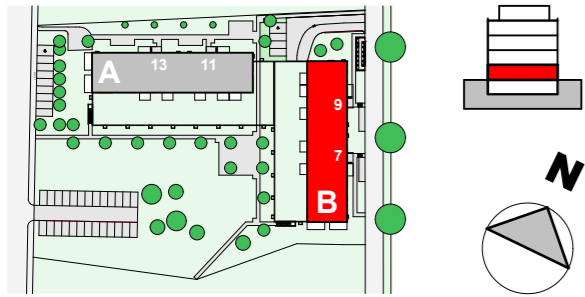

sous réserve de modifications

0 2 m 10 m

8790

GRANDSON 7 - 13
YVERDON-LES-BAINS

REZ-DE-CHAUSSEE
GRANDSON 7-9

Echelle	1/200	Date	27.09.2011
Dessin	phs	Modifié	11.01.2012

Retraites Populaires - Caroline 9 - CP 288 - 1001 Lausanne
Tél. 021 348 21 11 - Fax 021 348 21 69 - www.retraitespopulaires.ch

sous réserve de modifications

0 2 m 10 m

8790

GRANDSON 7 - 13
YVERDON-LES-BAINS

ETAGE 1 + 2
GRANDSON 7-9

Echelle	1/200	Date	27.09.2011
Dessin	phs	Modifié	11.01.2012

Retraites Populaires - Caroline 9 - CP 288 - 1001 Lausanne
Tél. 021 348 21 11 - Fax 021 348 21 69 - www.retraitespopulaires.ch

sous réserve de modifications

0 2 m 10 m

ETAGE 1

ETAGE 2

8790

GRANDSON 7 - 13
YVERDON-LES-BAINS

ETAGE 3 + ATTIQUE
GRANDSON 7-9

Echelle	1/200	Date	27.09.2011
Dessin	phs	Modifié	11.01.2012