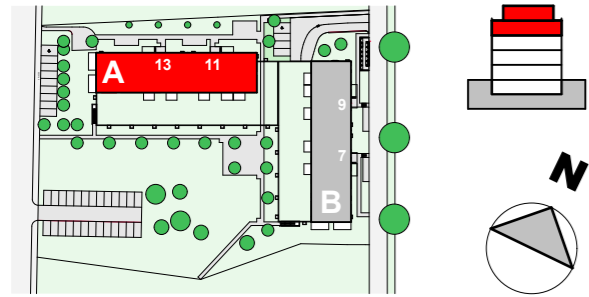

sous réserve de modifications

ETAGE 1

ETAGE 2

8790

GRANDSON 7 - 13
YVERDON-LES-BAINS

ETAGE 3 + ATTIQUE
GRANDSON 11-13

Echelle	1/200	Date	27.09.2011
Dessin	phs	Modifié	11.01.2012

Retraites Populaires - Caroline 9 - CP 288 - 1001 Lausanne
Tél. 021 348 21 11 - Fax 021 348 21 69 - www.retraitespopulaires.ch