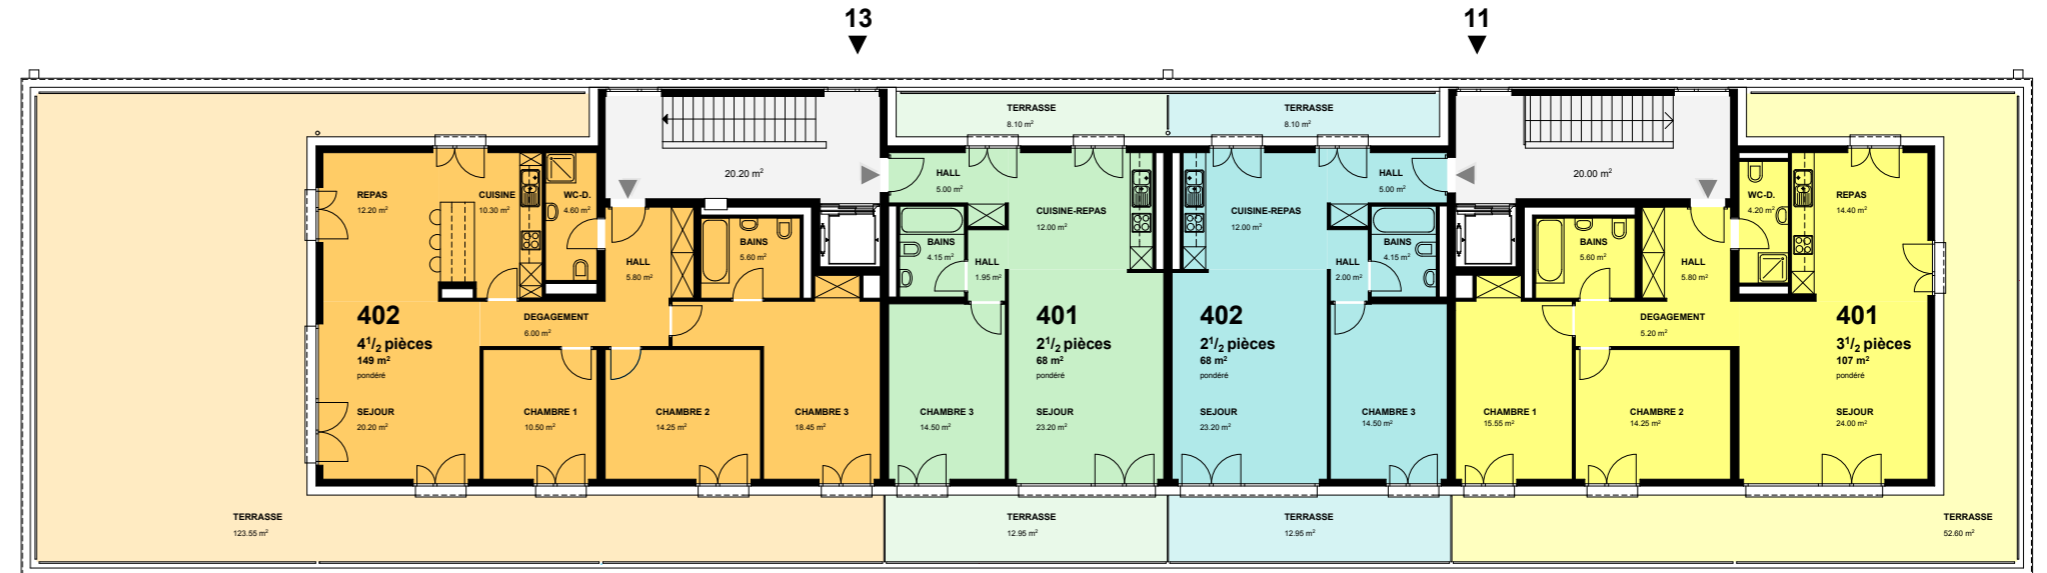

8790

GRANDSON 7 - 13
YVERDON-LES-BAINS

ETAGE 3 + ATTIQUE
GRANDSON 11-13

Echelle	1/200	Date	27.09.2011
Dessin	phs	Modifié	11.01.2012

Retraites Populaires - Caroline 9 - CP 288 - 1001 Lausanne
Tél. 021 348 21 11 - Fax 021 348 21 69 - www.retraitespopulaires.ch

sous réserve de modifications

ETAGE 3

ATTIQUE