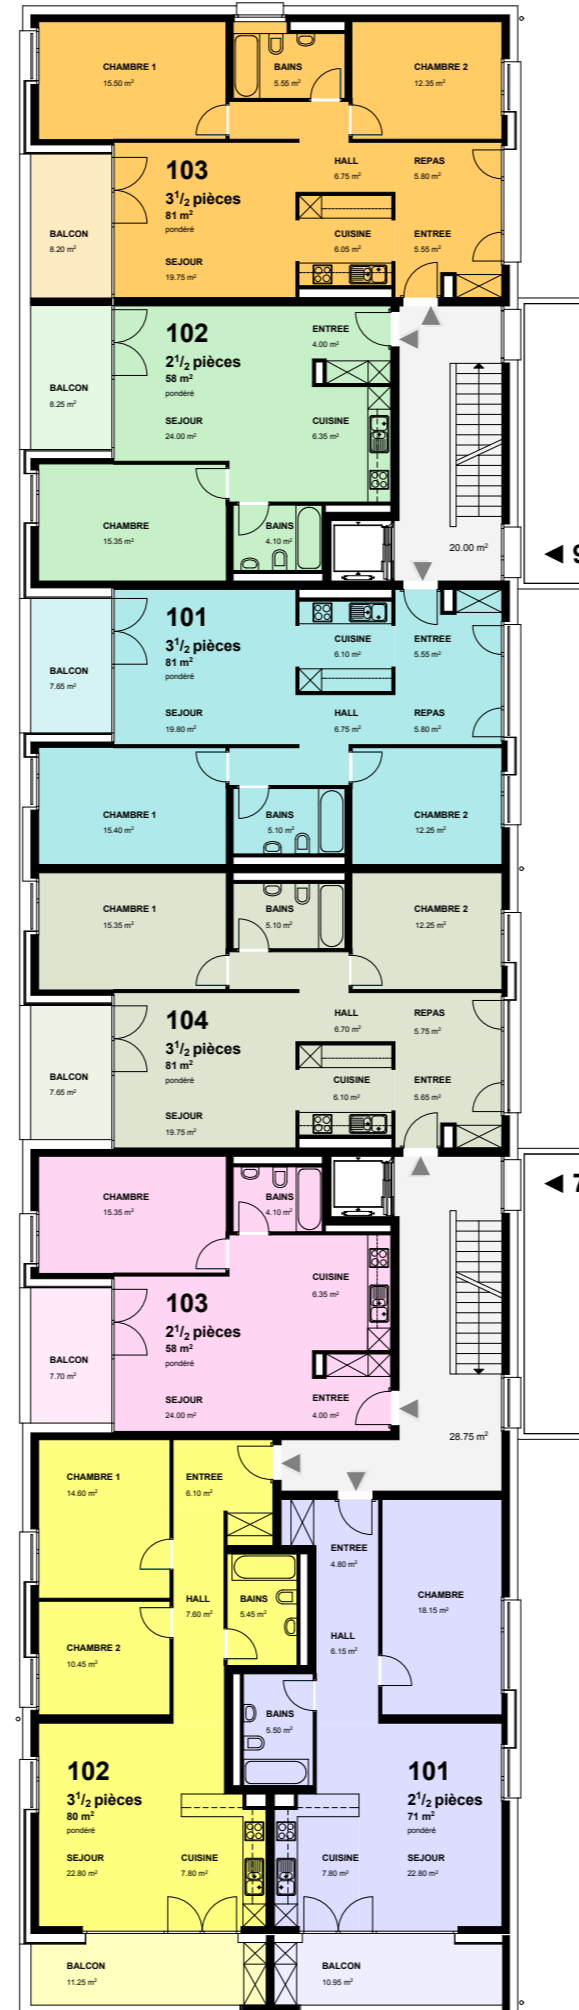

sous réserve de modifications

0 2 m 10 m

8790

GRANDSON 7 - 13
YVERDON-LES-BAINS

ETAGE 1 + 2
GRANDSON 7-9

Echelle	1/200	Date	27.09.2011
Dessin	phs	Modifié	11.01.2012

Retraites Populaires - Caroline 9 - CP 288 - 1001 Lausanne
Tél. 021 348 21 11 - Fax 021 348 21 69 - www.retraitespopulaires.ch

sous réserve de modifications

0 2 m 10 m

ETAGE 1

ETAGE 2

8790

GRANDSON 7 - 13
YVERDON-LES-BAINS

ETAGE 3 + ATTIQUE
GRANDSON 7-9

Echelle	1/200	Date	27.09.2011
Dessin	phs	Modifié	11.01.2012