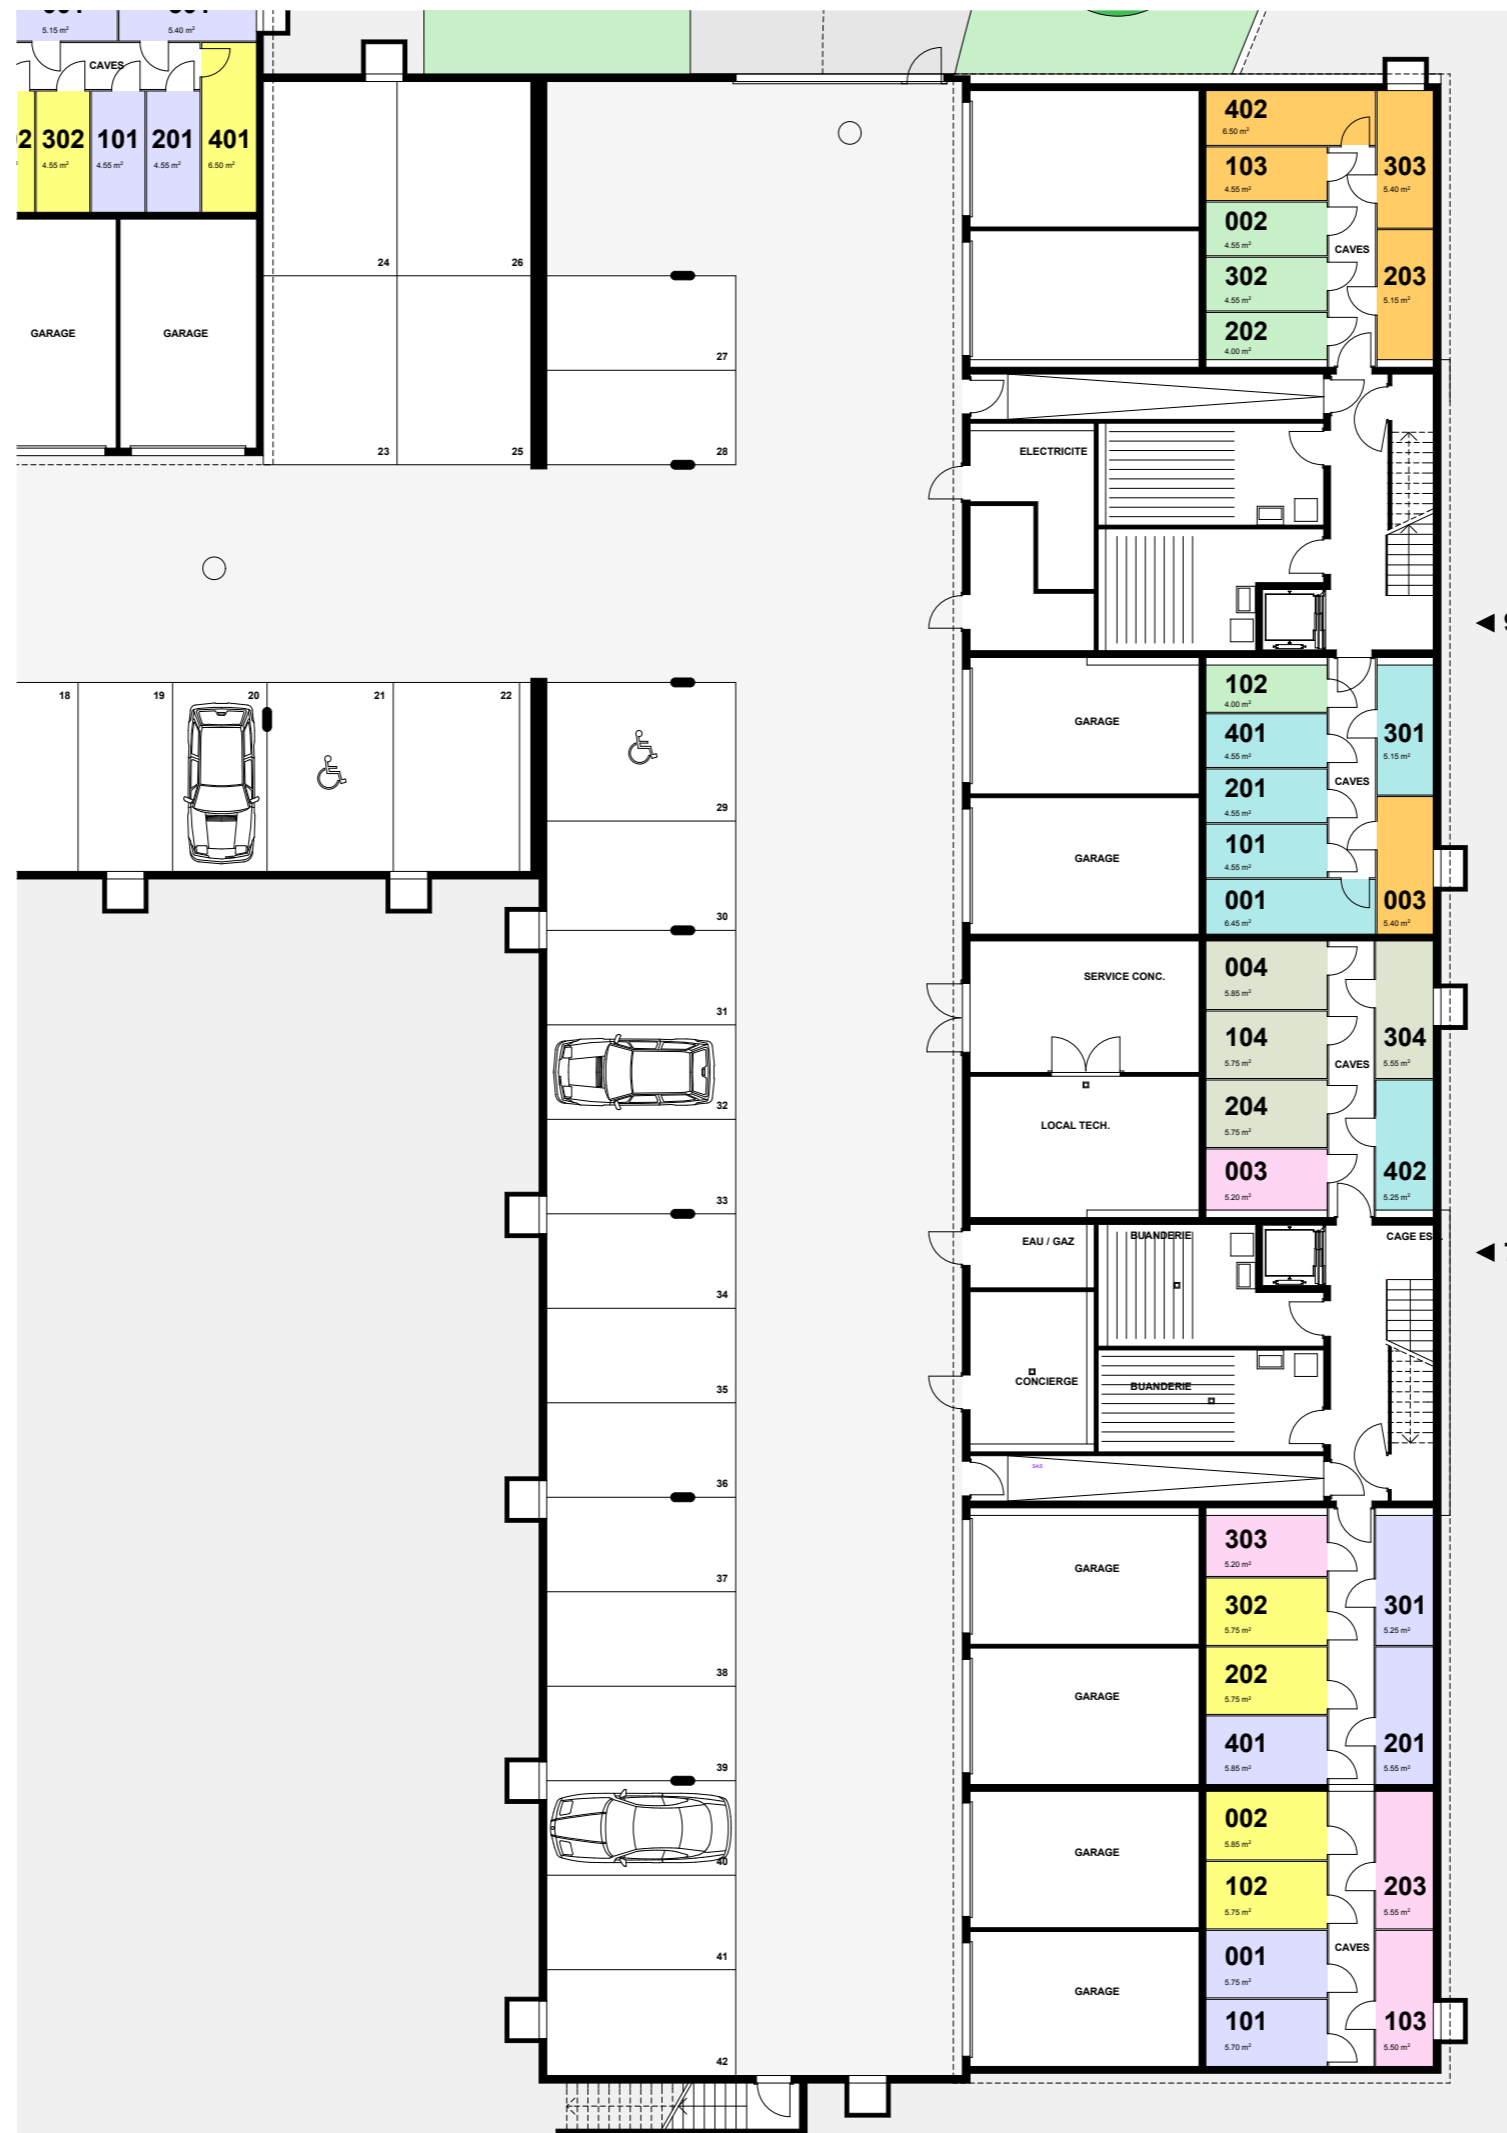

8790

GRANDSON 7 - 13
YVERDON-LES-BAINS

SOUS-SOL
GRANDSON 7-9

Echelle	1/200	Date	27.09.2011
Dessin	phs	Modifié	11.01.2012

Retraites Populaires - Caroline 9 - CP 288 - 1001 Lausanne
Tél. 021 348 21 11 - Fax 021 348 21 69 - www.retraitespopulaires.ch

sous réserve de modifications

0 2 m 10 m