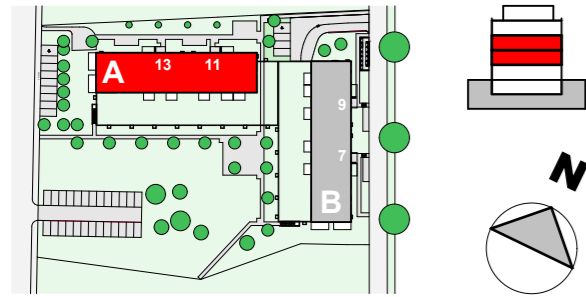

sous réserve de modifications

0 2 m 10 m

8790

GRANDSON 7 - 13
YVERDON-LES-BAINS

ETAGE 1 + 2
GRANDSON 11-13

Echelle	1/200	Date	27.09.2011
Dessin	phs	Modifié	11.01.2012

Retraites Populaires - Caroline 9 - CP 288 - 1001 Lausanne
Tél. 021 348 21 11 - Fax 021 348 21 69 - www.retraitespopulaires.ch

sous réserve de modifications

ETAGE 1

ETAGE 2

8790

GRANDSON 7 - 13
YVERDON-LES-BAINS

ETAGE 3 + ATTIQUE
GRANDSON 11-13

Echelle	1/200	Date	27.09.2011
Dessin	phs	Modifié	11.01.2012

Retraites Populaires - Caroline 9 - CP 288 - 1001 Lausanne
Tél. 021 348 21 11 - Fax 021 348 21 69 - www.retraitespopulaires.ch