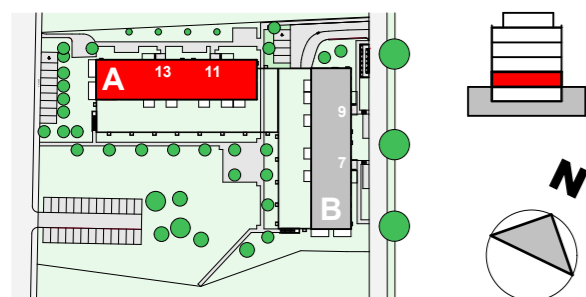

sous réserve de modifications

0 2 m 10 m

SOUS-SOL

8790

GRANDSON 7 - 13
YVERDON-LES-BAINS

REZ-DE-CHAUSSEE
GRANDSON 11-13

Echelle	1/200	Date	27.09.2011
Dessin	phs	Modifié	11.01.2012

Retraites Populaires - Caroline 9 - CP 288 - 1001 Lausanne
Tél. 021 348 21 11 - Fax 021 348 21 69 - www.retraitespopulaires.ch

sous réserve de modifications

0 2 m 10 m

8790

GRANDSON 7 - 13
YVERDON-LES-BAINS

ETAGE 1 + 2
GRANDSON 11-13

Echelle	1/200	Date	27.09.2011
Dessin	phs	Modifié	11.01.2012

Retraites Populaires - Caroline 9 - CP 288 - 1001 Lausanne
Tél. 021 348 21 11 - Fax 021 348 21 69 - www.retraitespopulaires.ch