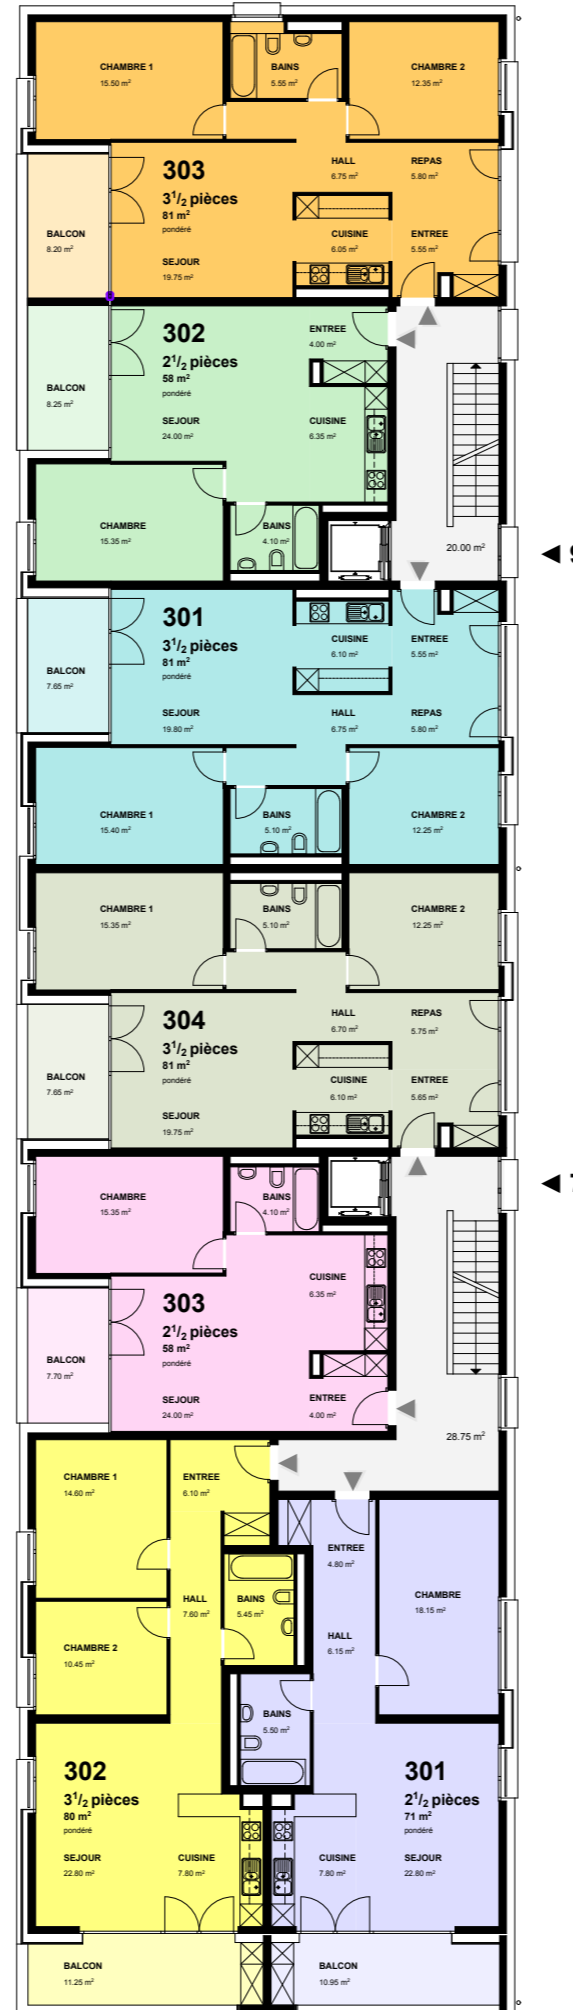

Retraites Populaires - Caroline 9 - CP 288 - 1001 Lausanne
Tél. 021 348 21 11 - Fax 021 348 21 69 - www.retraitespopulaires.ch

sous réserve de modifications

0 2 m 10 m

ETAGE 3