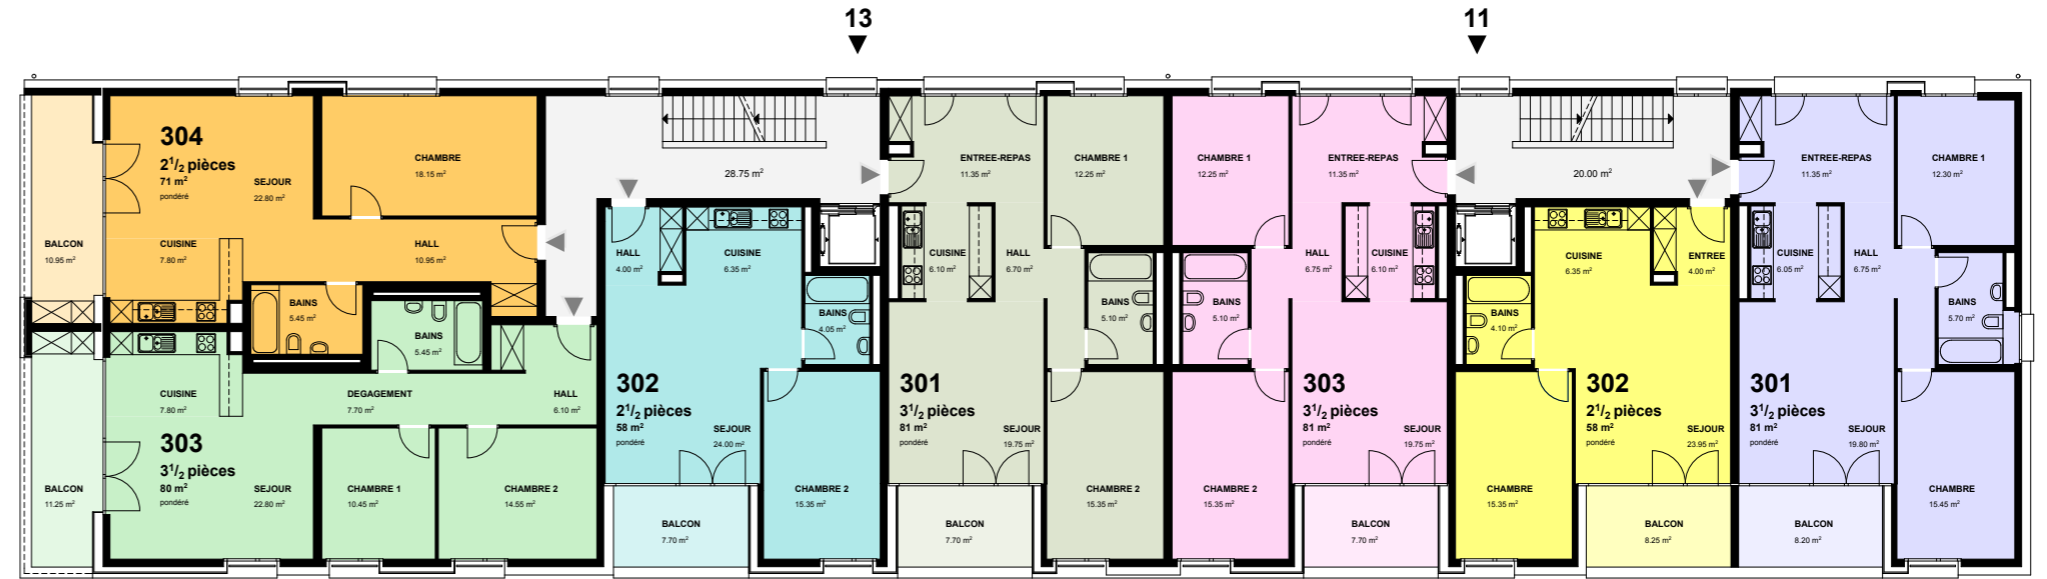

sous réserve de modifications

ETAGE 1

ETAGE 2

8790

GRANDSON 7 - 13
YVERDON-LES-BAINS

ETAGE 3 + ATTIQUE
GRANDSON 11-13

Echelle	1/200	Date	27.09.2011
Dessin	phs	Modifié	11.01.2012

Retraites Populaires - Caroline 9 - CP 288 - 1001 Lausanne
Tél. 021 348 21 11 - Fax 021 348 21 69 - www.retraitespopulaires.ch

sous réserve de modifications

ETAGE 3

ATTIQUE