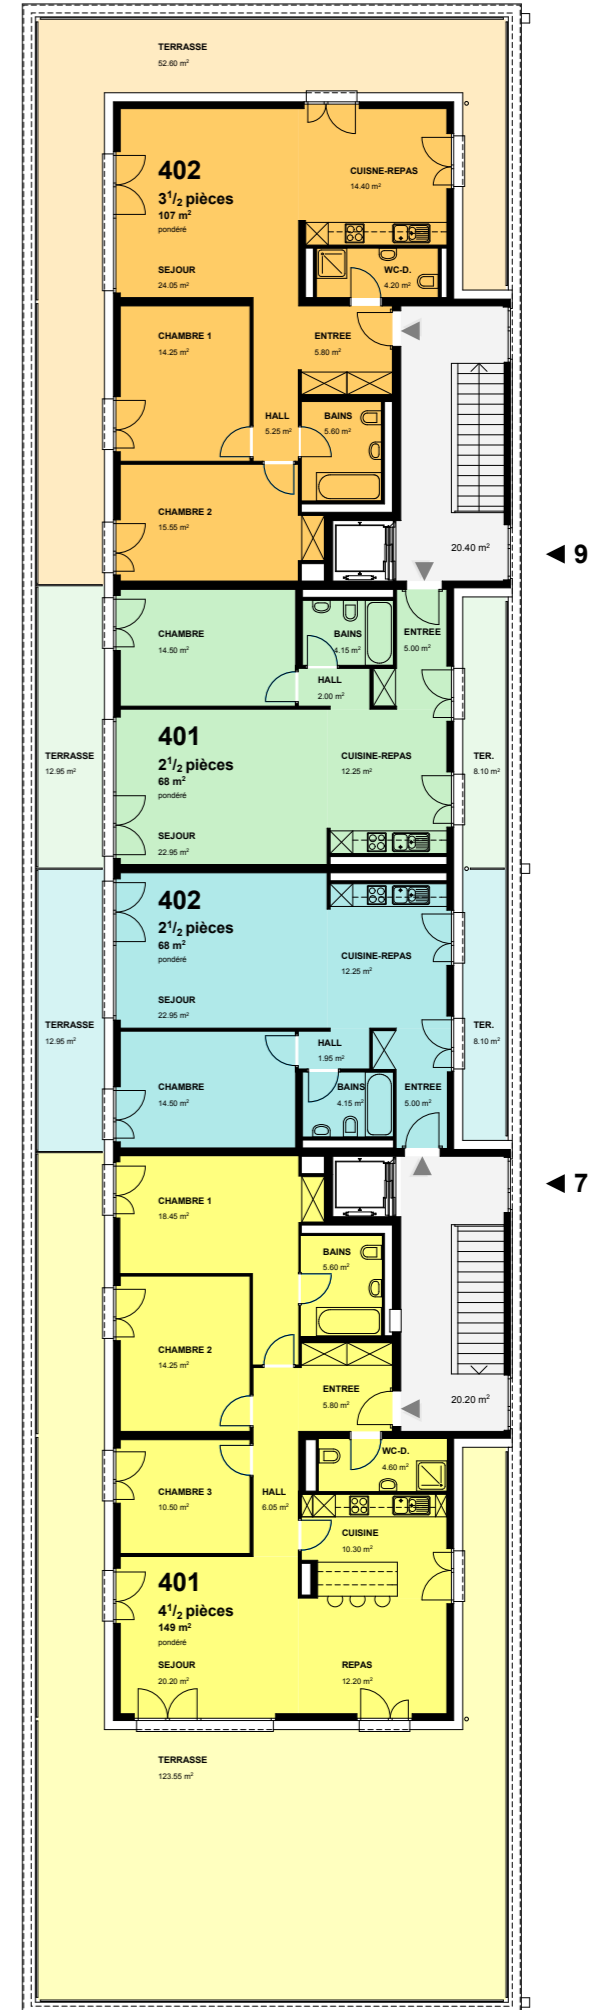

8790

GRANDSON 7 - 13
YVERDON-LES-BAINS

ETAGE 3 + ATTIQUE
GRANDSON 7-9

Echelle	1/200	Date	27.09.2011
Dessin	phs	Modifié	11.01.2012

Retraites Populaires - Caroline 9 - CP 288 - 1001 Lausanne
Tél. 021 348 21 11 - Fax 021 348 21 69 - www.retraitespopulaires.ch

sous réserve de modifications

0 2 m 10 m

ETAGE 3

ATTIQUE