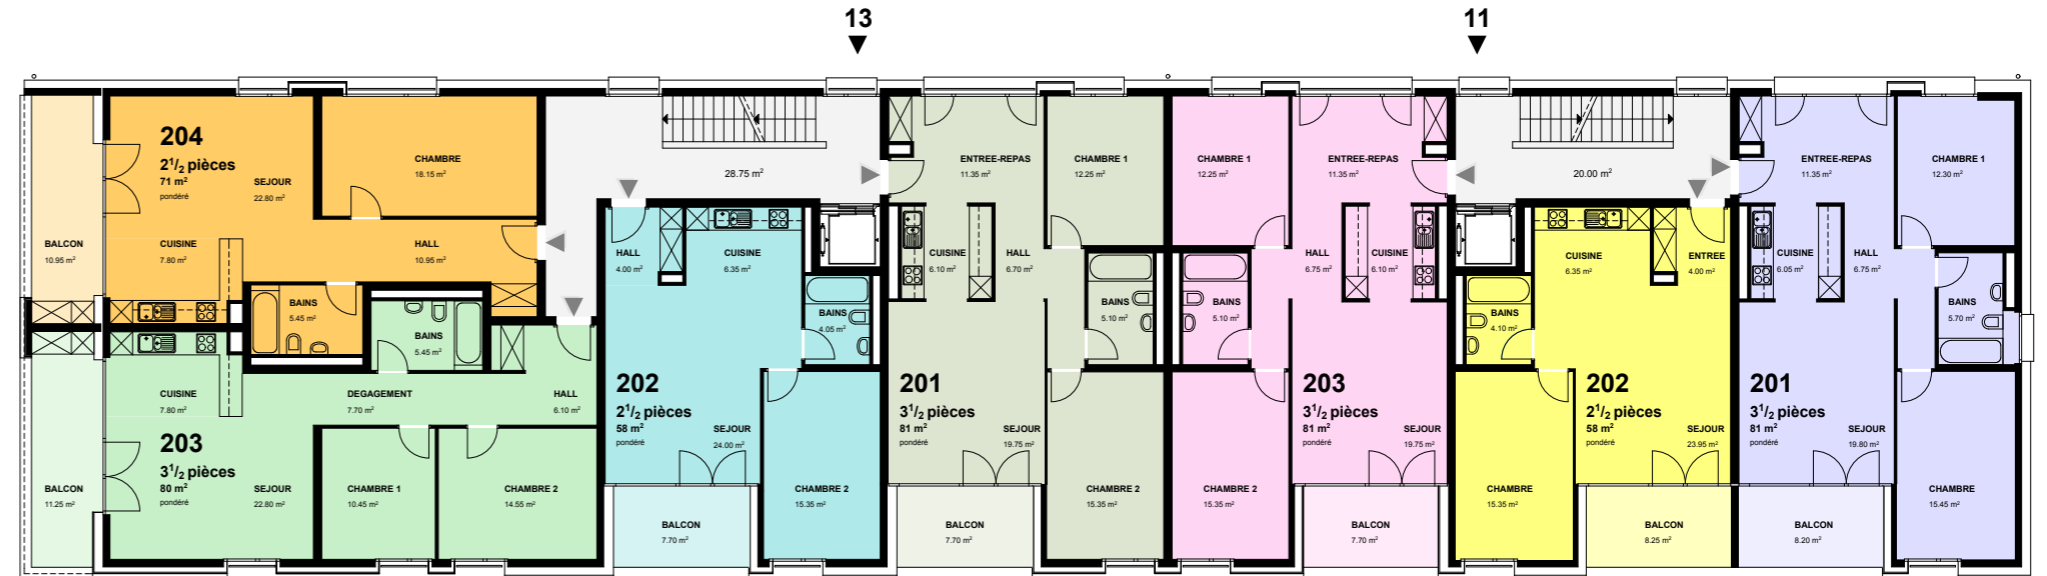

8790

GRANDSON 7 - 13
YVERDON-LES-BAINS

ETAGE 1 + 2
GRANDSON 11-13

Echelle	1/200	Date	27.09.2011
Dessin	phs	Modifié	11.01.2012

Retraites Populaires - Caroline 9 - CP 288 - 1001 Lausanne
Tél. 021 348 21 11 - Fax 021 348 21 69 - www.retraitespopulaires.ch

sous réserve de modifications

ETAGE 1

ETAGE 2