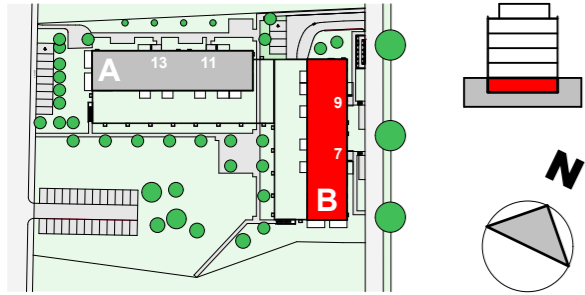

8790

GRANDSON 7 - 13
YVERDON-LES-BAINS

SOUS-SOL
GRANDSON 7-9

Echelle	1/200	Date	27.09.2011
Dessin	phs	Modifié	11.01.2012

Retraites Populaires - Caroline 9 - CP 288 - 1001 Lausanne
Tél. 021 348 21 11 - Fax 021 348 21 69 - www.retraitespopulaires.ch

sous réserve de modifications

0 2 m 10 m