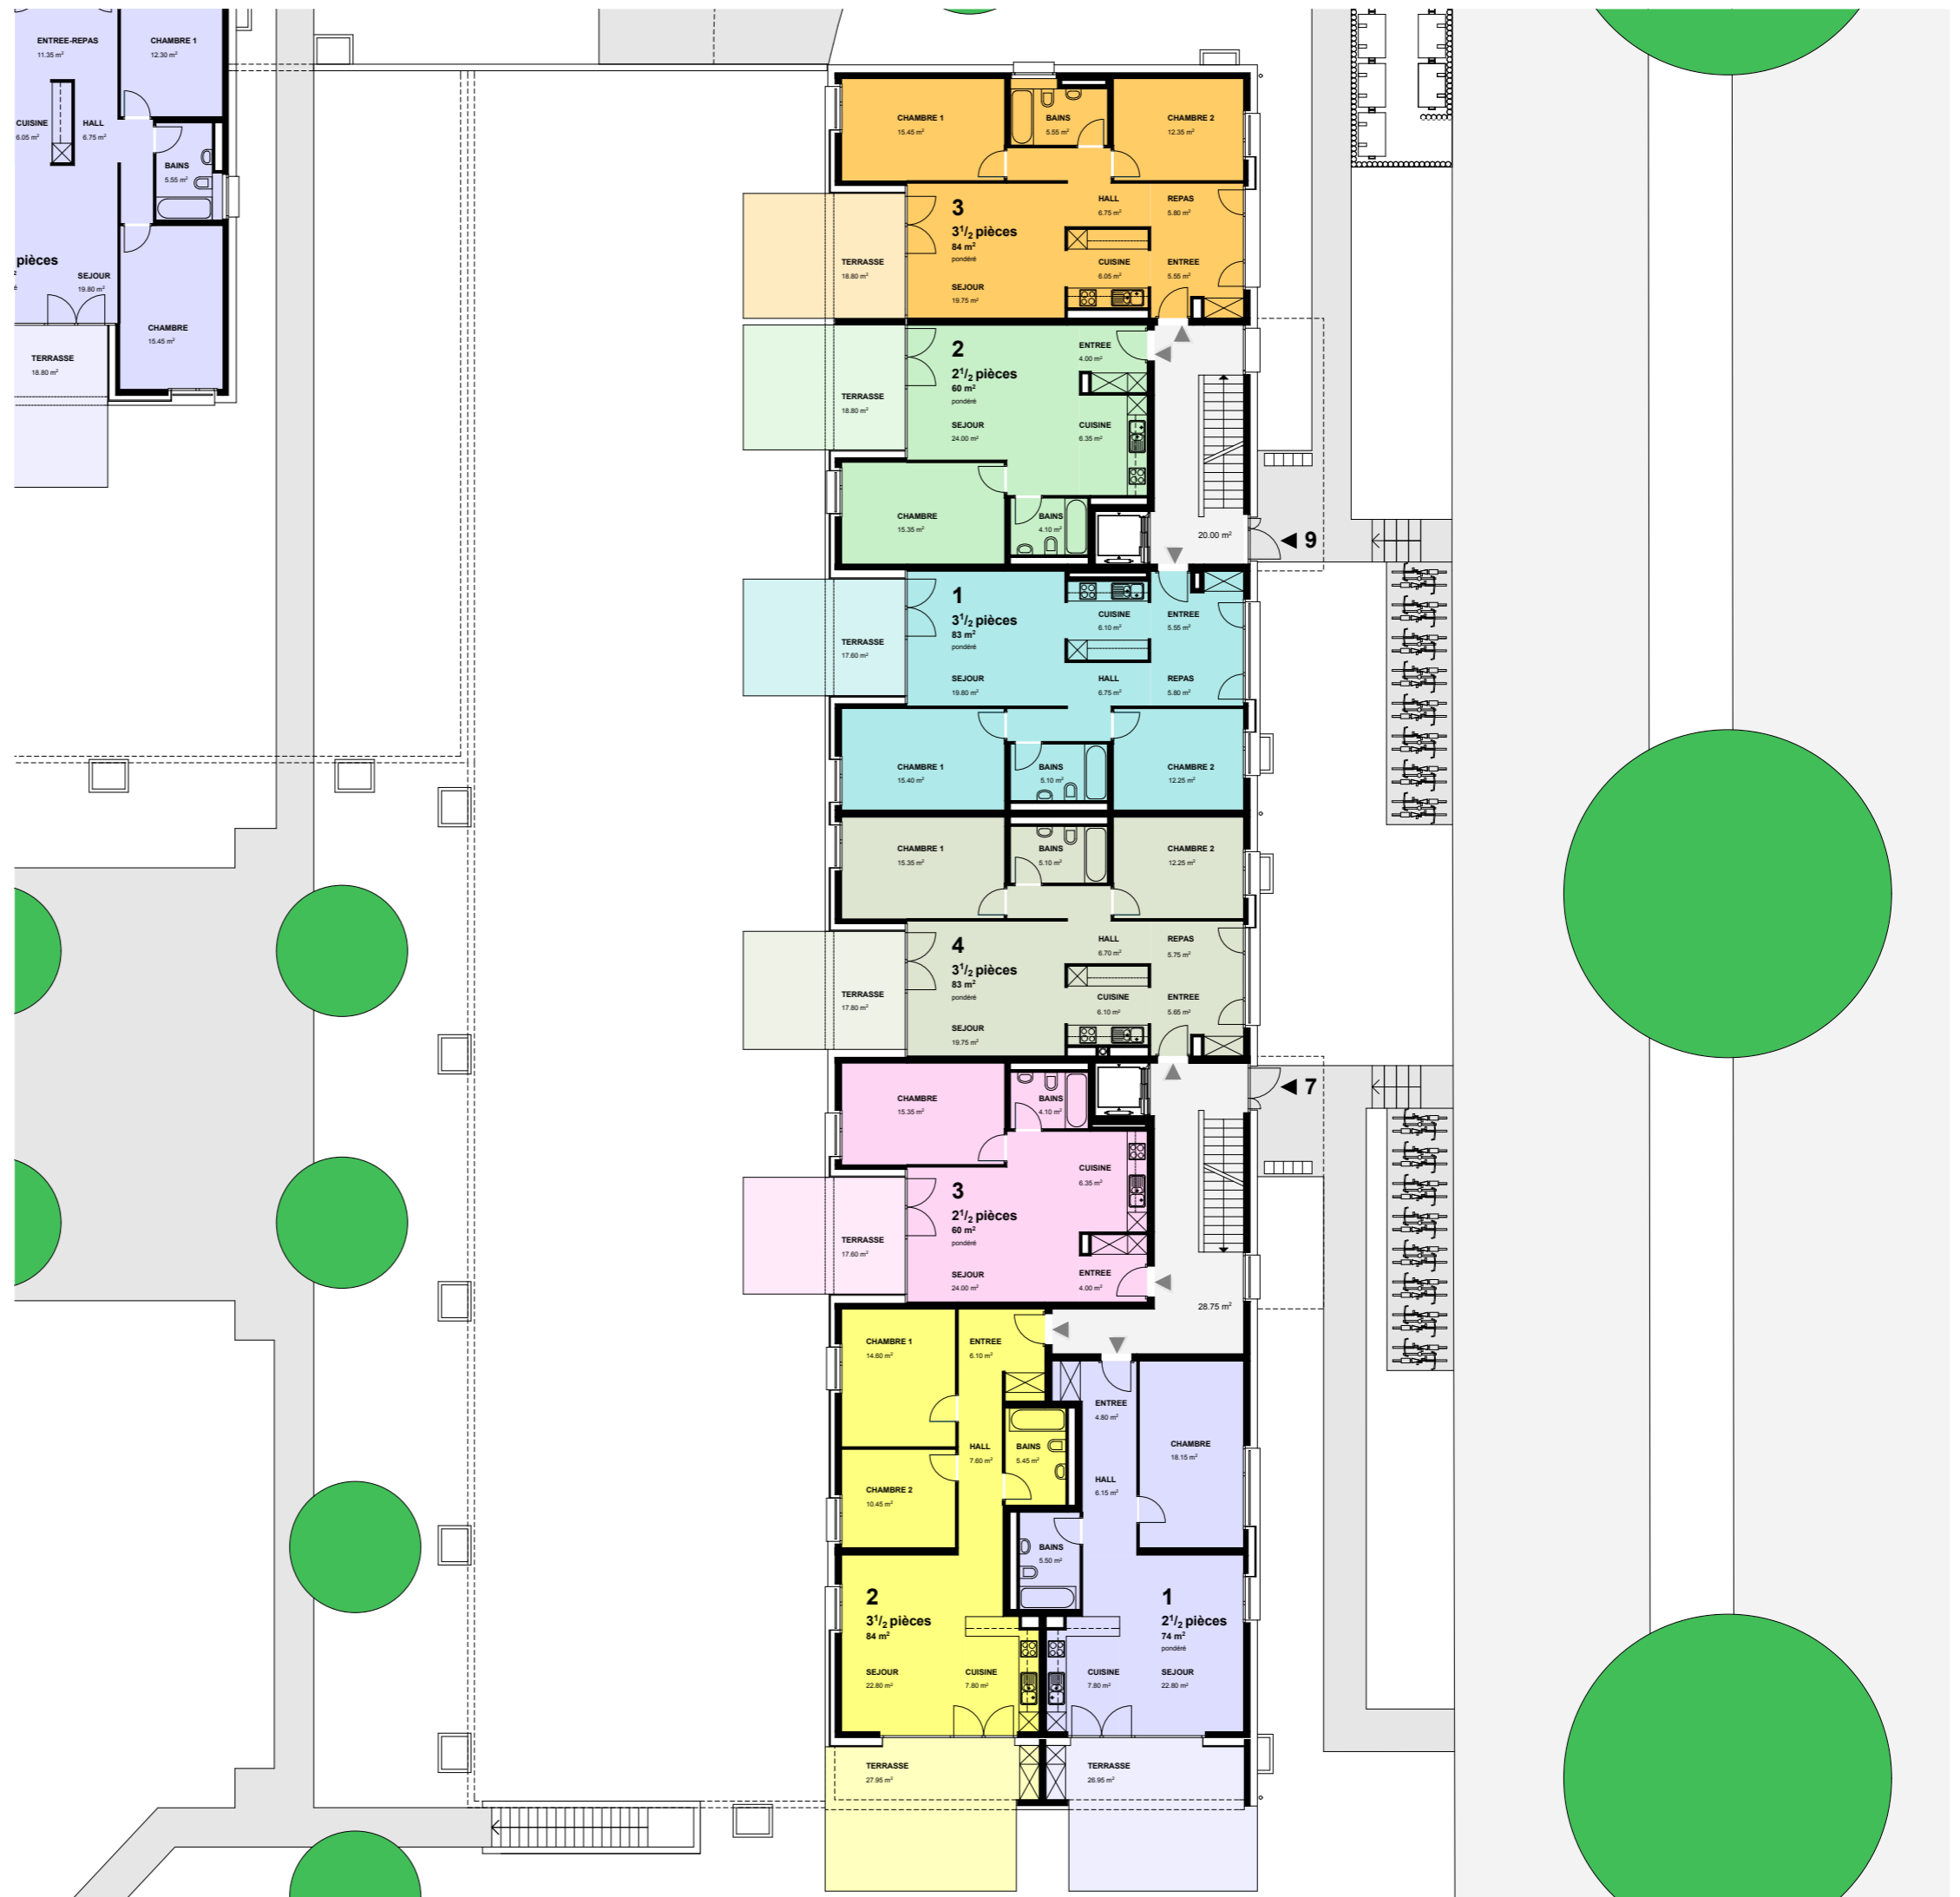

sous réserve de modifications

0 2 m 10 m

8790

GRANDSON 7 - 13
YVERDON-LES-BAINS

ETAGE 1 + 2
GRANDSON 7-9

Echelle	1/200	Date	27.09.2011
Dessin	phs	Modifié	11.01.2012

Retraites Populaires - Caroline 9 - CP 288 - 1001 Lausanne
Tél. 021 348 21 11 - Fax 021 348 21 69 - www.retraitespopulaires.ch

sous réserve de modifications

0 2 m 10 m

ETAGE 1

ETAGE 2

8790

GRANDSON 7 - 13
YVERDON-LES-BAINS

ETAGE 3 + ATTIQUE
GRANDSON 7-9

Echelle	1/200	Date	27.09.2011
Dessin	phs	Modifié	11.01.2012