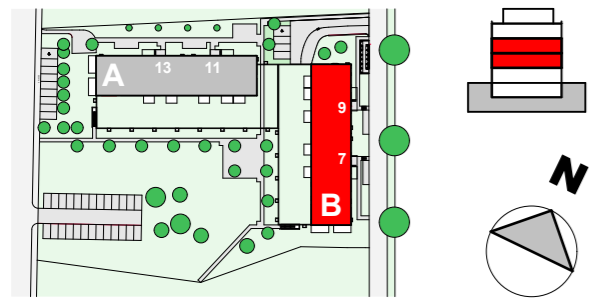

sous réserve de modifications

0 2 m 10 m

8790

GRANDSON 7 - 13
YVERDON-LES-BAINS

ETAGE 1 + 2
GRANDSON 7-9

Echelle	1/200	Date	27.09.2011
Dessin	phs	Modifié	11.01.2012

Retraites Populaires - Caroline 9 - CP 288 - 1001 Lausanne
Tél. 021 348 21 11 - Fax 021 348 21 69 - www.retraitespopulaires.ch

sous réserve de modifications

0 2 m 10 m

ETAGE 1

ETAGE 2

8790

GRANDSON 7 - 13
YVERDON-LES-BAINS

ETAGE 3 + ATTIQUE
GRANDSON 7-9

Echelle	1/200	Date	27.09.2011
Dessin	phs	Modifié	11.01.2012